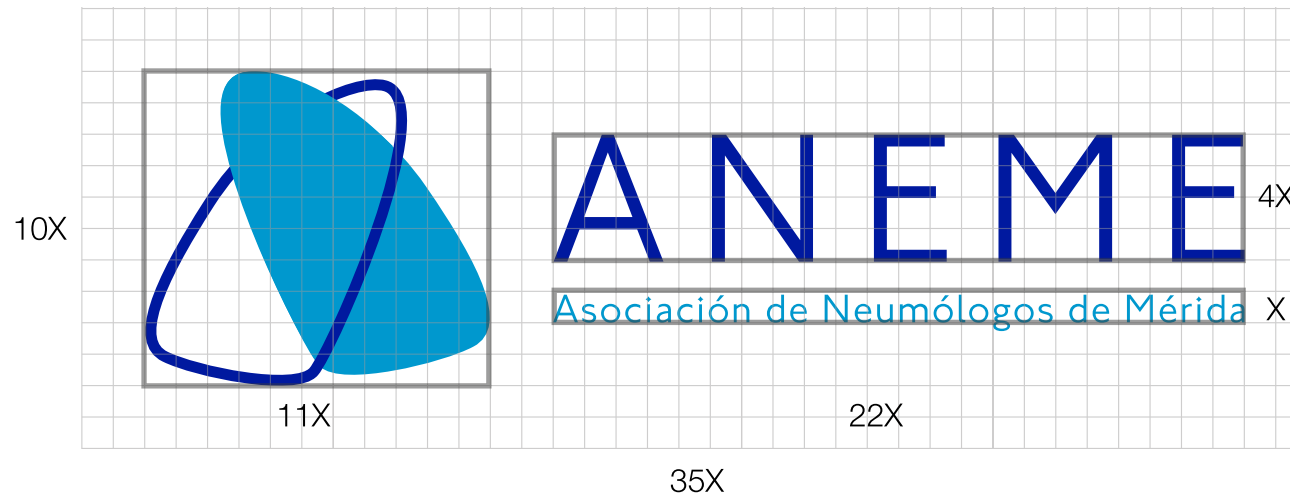

ANEME

LOGOTIPO

FORMACIÓN DEL LOGOTIPO

El logotipo está compuesto por los pulmones, entrelazados, formando la letra A, inicial del nombre, ANEME.

LOGOTIPO VERTICAL

El logotipo vertical, formado por el isotipo y el nombre, ANEME.

Se rige por la proporción 11x de ancho por 14x de alto. Con un área de seguridad de 2x.

Para la versión con el desglose del nombre "Asociación de Neumólogos de Mérida", hay otra versión (a continuación).

LOGOTIPO VERTICAL versión 2

En este caso, el texto sube 2x para que el desglose de nombre, “Asociación de Neumólogos de Mérida” sea legible. Se rige por la proporción 22x de ancho por 18x de alto. Con un área de seguridad de 2x. La medida mínima permitida será 32x45 mm, para asegurar su legibilidad.

LOGOTIPO HORIZONTAL

ANEME

Asociación de Neumólogos de Mérida

Se rige por la proporción 35x de ancho por 10x de alto. Con un área de seguridad de 2x.

VARIANTES DEL LOGOTIPO
EN SUS VERSIONES
COLOR Y
MONOCROMA