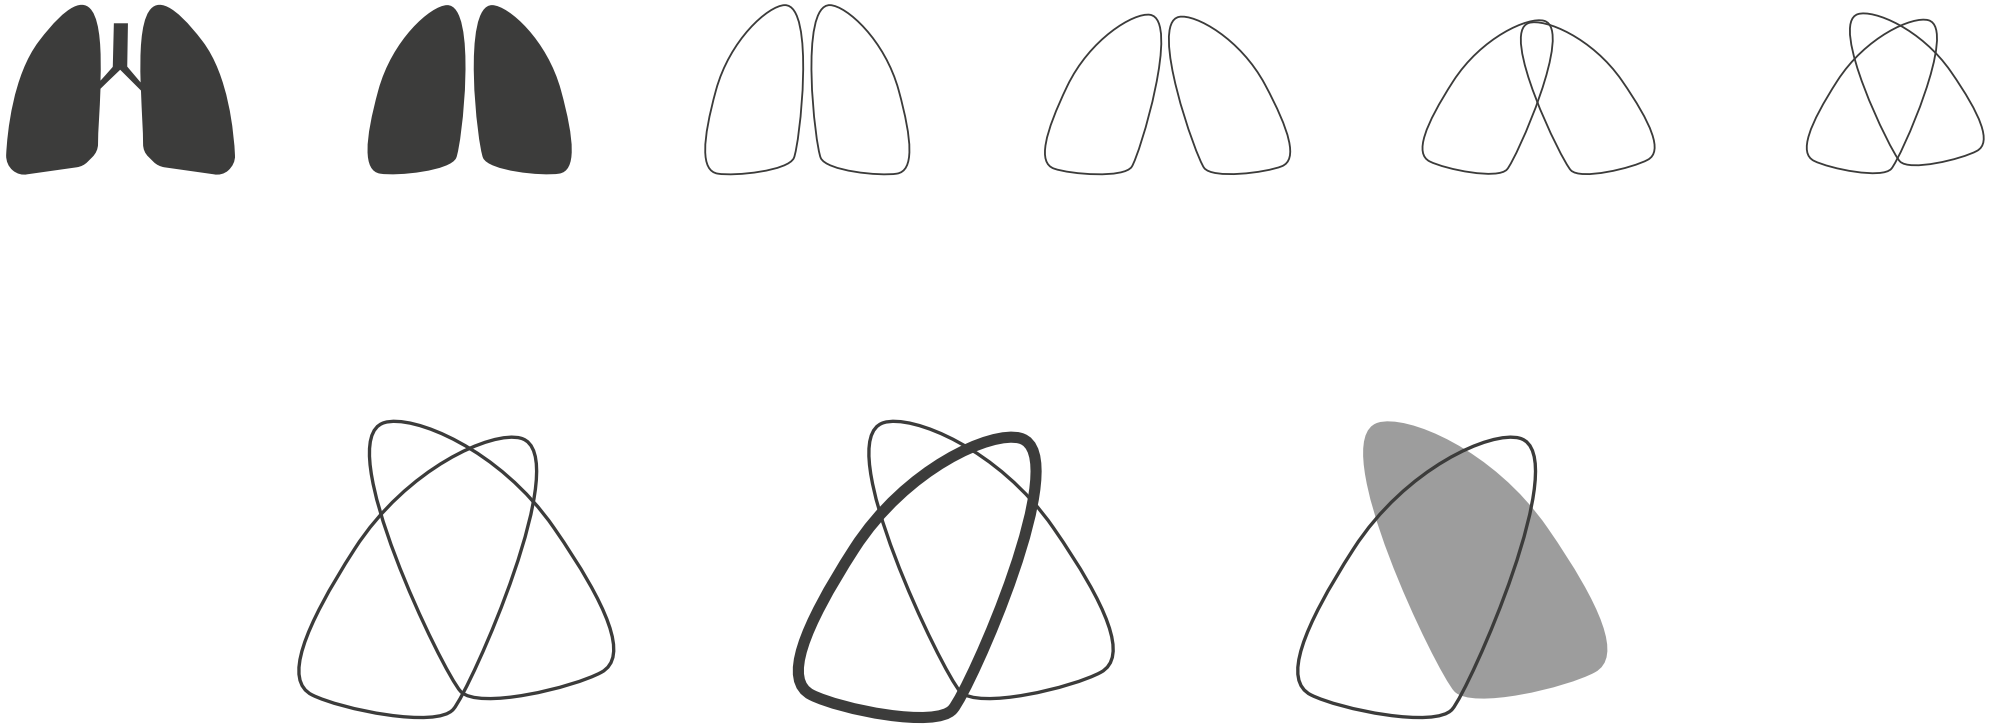

ANEME

LOGOTIPO

FORMACIÓN DEL LOGOTIPO

El logotipo está compuesto por los pulmones, entrelazados, formando la letra A, inicial del nombre, ANEME.

LOGOTIPO VERTICAL

El logotipo vertical, formado por el isotipo y el nombre, ANEME.

Se rige por la proporción 11x de ancho por 14x de alto. Con un área de seguridad de 2x.

Para la versión con el desglose del nombre "Asociación de Neumólogos de Mérida", hay otra versión (a continuación).

LOGOTIPO VERTICAL versión 2

En este caso, el texto sube 2x para que el desglose de nombre, “Asociación de Neumólogos de Mérida” sea legible. Se rige por la proporción 22x de ancho por 18x de alto. Con un área de seguridad de 2x. La medida mínima permitida será 32x45 mm, para asegurar su legibilidad.

LOGOTIPO HORIZONTAL

ANEME

Asociación de Neumólogos de Mérida

Se rige por la proporción 35x de ancho por 10x de alto. Con un área de seguridad de 2x.

VARIANTES DEL LOGOTIPO
EN SUS VERSIONES
COLOR Y
MONOCROMA