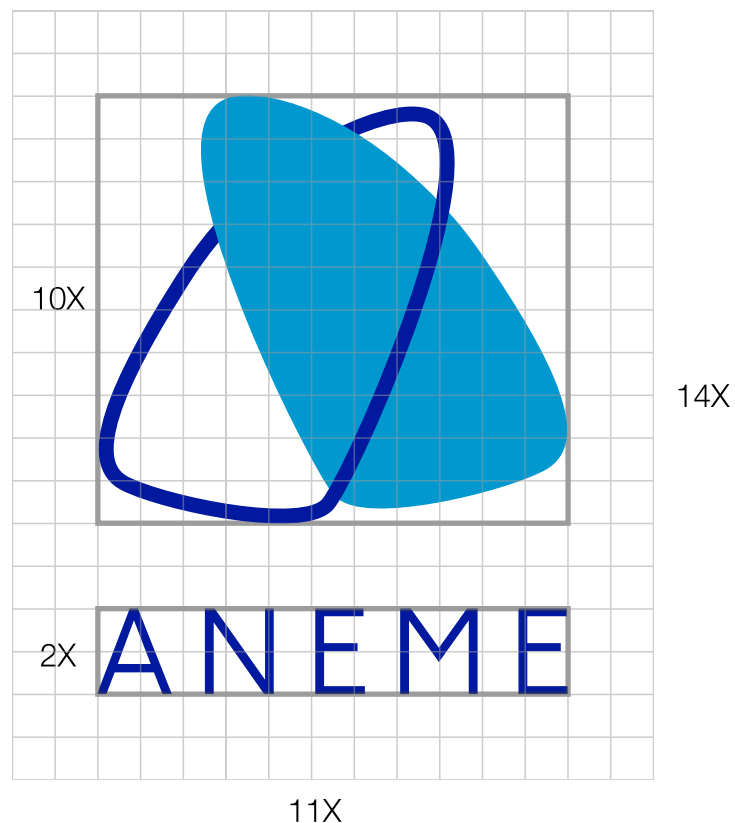

ANEME

LOGOTIPO

FORMACIÓN DEL LOGOTIPO

El logotipo está compuesto por los pulmones, entrelazados, formando la letra A, inicial del nombre, ANEME.

LOGOTIPO VERTICAL

El logotipo vertical, formado por el isotipo y el nombre, ANEME.

Se rige por la proporción 11x de ancho por 14x de alto. Con un área de seguridad de 2x.

Para la versión con el desglose del nombre "Asociación de Neumólogos de Mérida", hay otra versión (a continuación).

LOGOTIPO VERTICAL versión 2

En este caso, el texto sube 2x para que el desglose de nombre, “Asociación de Neumólogos de Mérida” sea legible. Se rige por la proporción 22x de ancho por 18x de alto. Con un área de seguridad de 2x. La medida mínima permitida será 32x45 mm, para asegurar su legibilidad.

LOGOTIPO HORIZONTAL

ANEME

Asociación de Neumólogos de Mérida

Se rige por la proporción 35x de ancho por 10x de alto. Con un área de seguridad de 2x.

VARIANTES DEL LOGOTIPO
EN SUS VERSIONES
COLOR Y
MONOCROMA