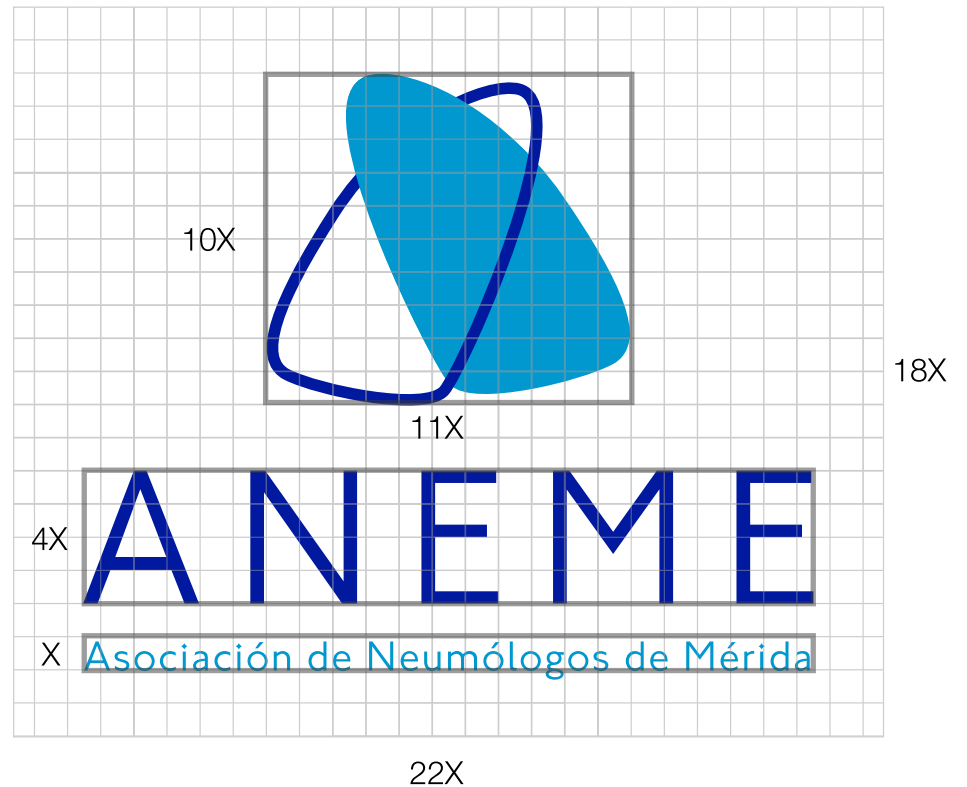

ANEME

LOGOTIPO

FORMACIÓN DEL LOGOTIPO

El logotipo está compuesto por los pulmones, entrelazados, formando la letra A, inicial del nombre, ANEME.

LOGOTIPO VERTICAL

El logotipo vertical, formado por el isotipo y el nombre, ANEME.

Se rige por la proporción 11x de ancho por 14x de alto. Con un área de seguridad de 2x.

Para la versión con el desglose del nombre "Asociación de Neumólogos de Mérida", hay otra versión (a continuación).

LOGOTIPO VERTICAL versión 2

En este caso, el texto sube 2x para que el desglose de nombre, “Asociación de Neumólogos de Mérida” sea legible. Se rige por la proporción 22x de ancho por 18x de alto. Con un área de seguridad de 2x. La medida mínima permitida será 32x45 mm, para asegurar su legibilidad.

LOGOTIPO HORIZONTAL

ANEME

Asociación de Neumólogos de Mérida

Se rige por la proporción 35x de ancho por 10x de alto. Con un área de seguridad de 2x.

VARIANTES DEL LOGOTIPO
EN SUS VERSIONES
COLOR Y
MONOCROMA